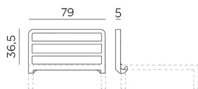

MAXIMO BRACCIOLO

design Raffaello Galiozzo

Ref. 185

-  2,4 termék súlya kg-ban
-  2 csomagolás
0,054 m³ zsugorfóliában
-  64 pz 64 db / raklap
-  összeszerelést igényel
-  **CATAS** Catas által tesztelt termék

Üvegszállal erősített polipropilénből.

Anyagában színezett.

Matt felület.

A kartámasz mindkét oldalra rögzíthető, könnyen cserélhető.

UV álló, felületkezelt.

TERRA

40185.44.000

GESSO