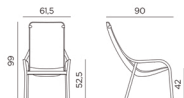

# NET LOUNGE

design Raffaello Galotto

Ref. 329

5,3

termék súlya kg-ban

2  
0,582 m<sup>2</sup>

csomagolás  
zsugorfoliában

12 pz

12 db / raklap

rakásolható

Catas által tesztelt termék

Anyaga újrahasznosított üvegszálás polipropilén, UV álló adalékkal anyagában színezett, matt felület.

Csúszásmentes lábak.

Csipeszek törölköző rögzítéséhez.

Újrahasznosítható gyanta.

BIANCO  
40329.00.000

ANTRACITE  
40329.02.000

SALICE  
40329.04.000

TORTORA  
40329.10.000

SENAPE  
40329.56.000

CORALLO  
40329.75.000

Mérete 90 x 61,5 x 99 cm (mélység x szélesség x teljes magasság)

Ülőfelület magassága 42 cm

Ülőfelület magassága karfáig 52,5 cm