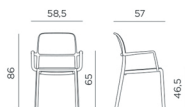

## Ref. 246

-  4,6 termék súlya kg-ban
-  6 0,523 m<sup>3</sup> csomagolás zsugorfóliában
-  24 pz 24 db / raklap
-  6 pz 6 db-ig rakásolható
-  CATAS Certifikált termék

Üvegszállal erősített polipropilénből.