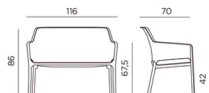

# NET BENCH

design Raffaello Galotto

Ref. 338

 8,9 termék súlya kg-ban

 20 csomagolás  
3,142 m<sup>2</sup> zsugorfoliában

 20 pz 20 db / raklap

 rakásolható

 Catas által tesztelt termék

Kerti műanyag pad  
Üvegszállal erősített polipropilénből.  
Anyagában színezett.  
Matt felület.  
UV álló, felületkezelt.  
Csúszásmentes lábak.  
Könnyen tisztítható.  
Többféle színben rendelhető.  
Párna külön rendelhető hozzá (nem tartalmazza az ár!).