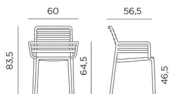

# DOGA ARMCHAIR

design Raffaello Galiotto

Ref. 254

-  5,1 termék súlya kg-ban
-  6 0,495 m<sup>3</sup> csomagolás zsugorfoliában
-  24 pz 24 db / raklap
-  rakásolható
-  Catas által tesztelt termék

Üvegszállal erősített polipropilénből.