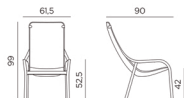

NET LOUNGE

design Raffaello Galotto

Ref. 329

5,3

termék súlya kg-ban

2

0,582 m³

csomagolás
zsugorfoliában

12 pz

12 db / raklap

rakásolható

Catas által tesztelt termék

Anyaga újrahasznosított üvegszálás polipropilén, UV álló adalékkal anyagában színezett, matt felület.

Csúszásmentes lábak.

Csipeszek törölköző rögzítéséhez.

Újrahasznosítható gyanta.

BIANCO
40329.00.000

ANTRACITE
40329.02.000

SALICE
40329.04.000

TORTORA
40329.10.000

SENAPE
40329.56.000

CORALLO
40329.75.000

Mérete 90 x 61,5 x 99 cm (mélység x szélesség x teljes magasság)

Ülőfelület magassága 42 cm

Ülőfelület magassága karfáig 52,5 cm