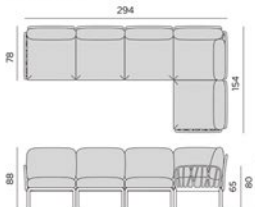

# KOMODO 5

design Raffaello Galotto

Ref. 370

-  61 termék súlya kg-ban
-  1 1,766 m<sup>3</sup> csomagolás zsugorfoliában
-  1 pz 1 db / raklap
-  összeszerelést igényel
-  Catas által tesztelt termék

Moduláris kanapé  
Üvegszállal erősített  
polipropilénből.

Anyagában színezett.  
Matt felület.

A háttála és a kartámaszok  
mindegyik oldalra rögzíthető,  
cserélhető.

UV álló, felületkezelte.