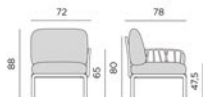

KOMODO ELEMENTO TERMINALE

design Raffaello Galotto

Ref. 372

-  12,6 **termék súlya kg-ban**
-  1 **csomagolás**
0,286 m³ **zsugorfoliában**
-  6 pz **6 db / raklap**
-  **összeszerelést igényel**
-  **Catas által tesztelt termék**

Moduláris kanapé

Üvegszállal erősített
polipropilénből.

Anyagában színezett.

Matt felület.

UV álló, felületkezelt.

Csúszásmentes lábak.

Könnyen tisztítható.

Többféle színben rendelhető.