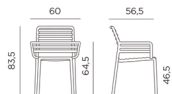

DOGA ARMCHAIR

design Raffaello Galiotto

Ref. 254

-  5,1 termék súlya kg-ban
-  6 0,495 m³ csomagolás zsuporfóliában
-  24 pz 24 db / raklap
-  rakásolható
-  Catas által tesztelt termék

Üvegszállal erősített polipropilénből.