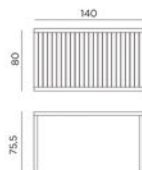

CUBE 140X80

design Raffaello Galotto

Ref. 477

-  16,9 termék súlya kg-ban
-  1 0,962 m³ csomagolás zsugorfoliában
-  16 pz 16 db / raklap
-  összeszerelést igényel
-  Catas által tesztelt termék

Üvegszállal erősített polipropilénből.