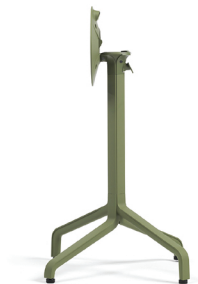

BASE FRASCA MINI FOLDING

design Raffaello Gallozzo

Ref. 532

5,3

termék súlya kg-ban

1

0,056 m³

csomagolás
zsugorfoliában

32 pz

32 db / raklap

összeszerelést igényel

plusz korrózióvédelem

Catas által tesztelt termék

Kültéri asztalláb, bázis, dönthető.

Állítható magasságú lábak.

Ø60 - Ø70 - Ø80 - 60x60 - 70x70 - 80x80 cm méretű asztallappal kompatibilis.