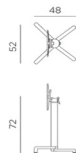

BASE SCUDO

design Raffaello Galotto

Ref. 540

5,8

termék súlya kg-ban

1

0,026 m³

csomagolás
zsugorfóliában

60 pz

60 db / raklap

összeszerelést igényel

plusz korrózióvédelem

Catas által tesztelt termék

Alumínium asztalláb.

Állítható magasságú lábak.

Ø 60 - Ø70 - Ø80 - 60 x 60 - 70 x 70 - 80 x 80 cm méretű asztallapokkal kompatibilis.