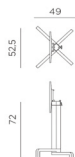

BASE IBISCO

design Raffaello Galotto

Ref. 545

6

termék súlya kg-ban

1

0,026 m³

csomagolás
zsugorfoliában

60 pz

60 db / raklap

összeszerelést igényel

plusz korrózióvédelem

Catas által tesztelt termék

Kültéri asztalláb, bázis.

Állítható magasságú lábak.

Ø 60 - Ø70 - Ø80 - 60 x 60 - 70 x 70 - 80 x 80 cm méretű asztallapokkal kompatibilis.